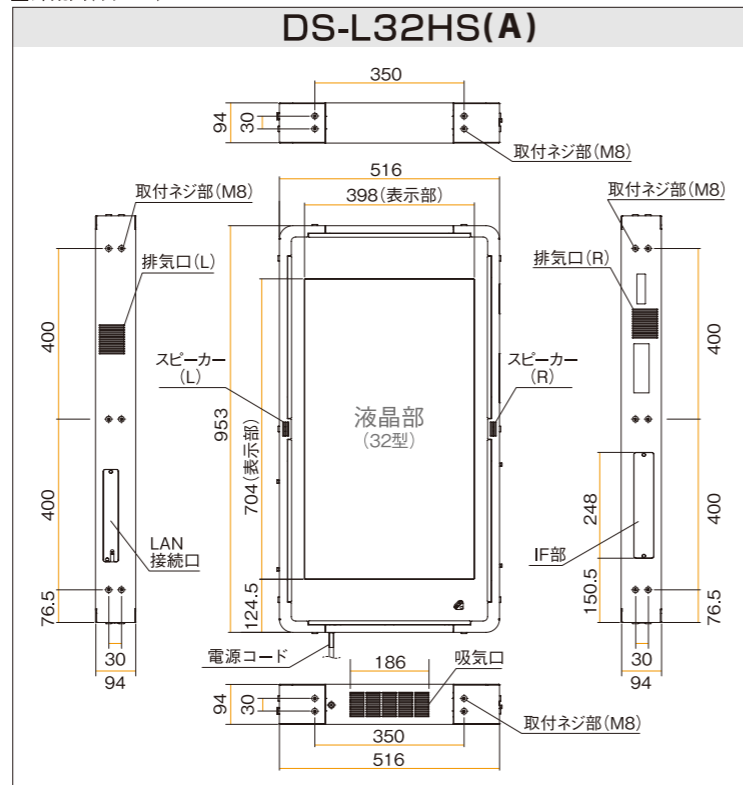

液晶パネル／内蔵スピーカー／タイマーについて

1. 液晶パネルは非常に精密な技術で作られていますが、液晶の画素欠けや常時点灯する画素があります。これは液晶パネル特有の現象で、故障ではありません。
2. 液晶パネルおよびバックライトには寿命があります。(設置環境や使用時間により寿命が異なります。)
3. 液晶パネルは設置する環境により、見えにくい場合があります。
4. 内蔵スピーカーは設置する環境により聞こえにくい場合があります。また、条例により規制対象となる場合がありますので、ご確認の上ご使用ください。

仕様

輝度	高輝度タイプ
視野角	-80~80°(水平方向) -80~80°(垂直方向)
画素数	1080(W)×1920(H)
アスペクト比	9:16
コントラスト比	1100:1
画面サイズ	32型液晶ディスプレイ(約426mm(W)×738mm(H)) (見寸394mm(W)×699mm(H))
表示色	約1670万色
対応メディア	USBメモリ(USB1.1 / 2.0) *1
対応ファイル	〔画像〕jpg(推奨1920x1080ピクセル(表示時に左回転)(最大解像度:約1600万画素)) *2 *3 png(推奨1920x1080ピクセル(表示時に左回転)(最大解像度:約1600万画素)) *2 *3 〔動画〕mpg (mpeg2) / mp4 (mpeg4 / H.264) (推奨:1920×1080ピクセル(アスペクト比設定16:9)) *2 *4 〔音声〕mp3(推奨ビットレート:128kbps 推奨サンプリングレート:44.1kHz) *2
再生機能	スライドショー効果 (jpgのみ):30パターン、 スライドショー間隔:7段階 (1、3.5、10、30、60、90秒)
タイマー機能	あり
内蔵スピーカー	3w 左右各1個
消費電力	約110w
待機電力	約10w
外形寸法	約516mm(W)×953mm(H)×94mm(D) (本体のみ)
電源電圧	AC100V(50 / 60Hz)
パネル素材	強化ガラス(4mm厚)
環境条件	気温:-10℃~40℃ 相対湿度:10~90%(ただし結露しないこと)
質量	約20.9kg(本体のみ)
設置条件	屋外仕様
オプション	USBメモリ / 無線LANルーター / 専用スタンド / 壁面ベタ付金具

*1 当社推奨メモリをご使用ください。*2 記録方式やファイルサイズなどの条件により、対応ファイルフォーマットでも表示・再生できない場合があります。*3 画素数が大きくと表示できないことがあります。また切り替えに時間がかかります。*4 MP3G1は再生できません。

■外觀図(単位:mm)

■商品及び表示等の色はカタログと多少異なる場合がありますので、ご了承ください。
■本商品をご購入の際は、別途消費税が付加されますので、ご承知をお願いします。
また、本カタログは内容及び仕様の一部を予告なく変更することがありますので、ご了承ください。

注 意 安全にお使いいただくために
ご使用前に取扱説明書をよくお読みの上、正しくお使いください。
表示された正しい電源・電圧でお使いください。
故障や漏電の場合、感電するおそれがあります。

お問い合わせご相談は当社へどうぞ

株式会社 TBグループ
<http://www.tb-group.co.jp>

担当

アルセド プラス

明るいキレイ! 明るい目立つ!

ALCEDO PLUS

片面 / タテ設置専用32型 屋外仕様 DS-L32HS(A)

最高の明るさで新登場!

明るさ
25% UP!
(従来比)