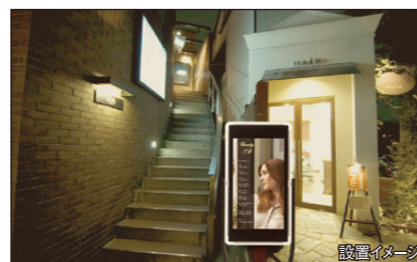

充実の タイマー機能

タイマー機能により時間帯別にコンテンツを表示することが可能です。さらに近隣に住宅などがある場合などは音量タイマーで自動的に音量を調節できます。

そのコンテンツ、著作権大丈夫ですか?

インターネットなどからダウンロードしたキャラクターなどを勝手にデジタルサイネージに表示させることは著作権法違反になります。

弊社製品をお買い上げの方にオリジナルキャラクターや飾りフレーム、音声など、コンテンツ制作に役立つ素材を提供します。詳細は販売店または弊社製品サイトをご覧ください。

デジタルサイネージ
会員制素材サイト
DS-Port@!

活用例

飲食店の場合

メニュー内容や店内の雰囲気など、お店のこだわりを魅力あるコンテンツで伝えることができます。

表示内容例

- おすすめ料理
- おしゃれな店内
- 新鮮な食材
- 調理風景 など

サービス店の場合

サービス内容や雰囲気をわかりやすく伝えられ、新規のお客様が安心して入りやすい状況演出します。

表示内容例

- サービスメニュー
- モデルの紹介
- 店員の紹介
- 着付けの案内 など

その他にも... カルチャースクール・学習塾・ペットショップ・自動車販売・ゴルフショップ・ショッピングモール・ホテル・セレモニーホール・イベント会場など、さまざまなシーンで活躍。

⚠ 本機をななめ(上向き)に設置することはおやめください。必ず垂直に設置してください。
設置の際は吸気口および排気口を絶対に塞がないでください。本機は精密部品を使用しているため、故障の原因となります。