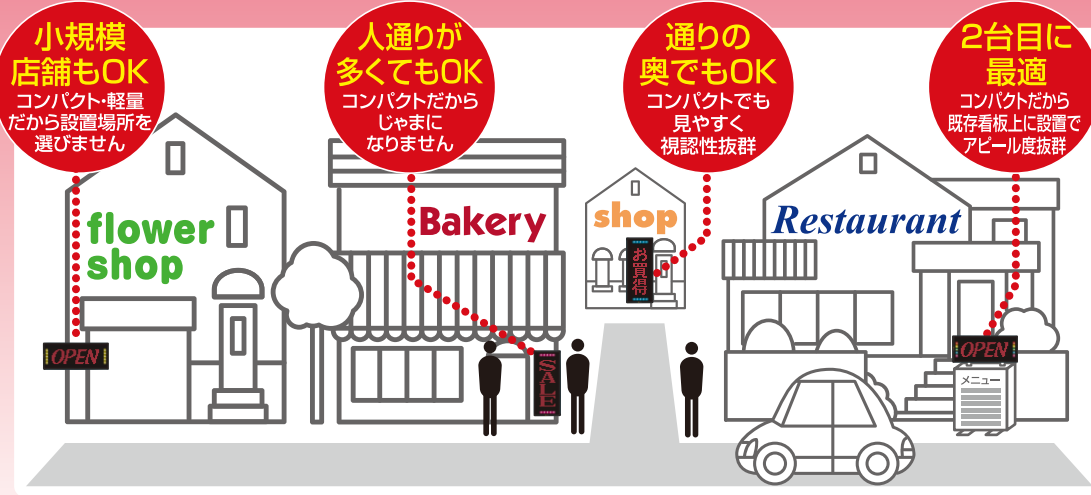

オプションスタンド

店舗イメージにあわせて設置スタイルを選べます

アートスタンド Jr   フロアスタンド

ココ型   タテ型

アートスタンド専用イルミアタッチメント

- ●LED発光板ポスターパネル。ライトアップ効果でアピール度がさらに向上します。

*詳しくはオプションスタンド一覧カタログをご参照ください

■最新の超高輝度、超長寿命赤色LEDを採用

■きれいな文字表示

32階調で滑らかに表示します。

■コンパクトボディ

コンパクト・軽量だから小規模店舗や狭いスペースにも設置できます。

■USBメモリ採用

データ転送は、小型・軽量で持ち運びが容易なUSBメモリを採用しました。

<USB規格>USB2.0/USB1.1準拠*

*上記規格を満たすすべてのものについて動作を保証するものではありません。

■簡単リモコン操作

専用リモコンで簡単な操作が可能です。オリジナルメッセージも入力でき、使用頻度の高いメッセージは予めフレーズ集として本体に搭載されています。

■タイマー機能

イベントやタイムサービスなど、特定の曜日や時間帯に指定のメッセージを表示することができます。

■地域貢献フレーズ搭載

マナー・防犯メッセージ等、地域に貢献するフレーズを搭載。