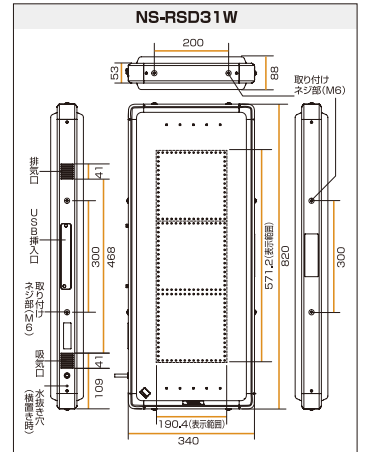

*当社基準の条件により測定
(一般的に使用されているコンテンツを表示させた場合。)
*電気料金目安単価27円/kwh、1日12時間使用で試算

コンテンツ入力方法

■お客様がリモコンで入力

■お客様が販売店に依頼

販売店スタッフが 販売店に入力します 電話をします

本体仕様

品番	NS-RSD31W(両面)
表示サイズ	約190.4(W)×571.2(H)mm(縦置き時)
表示文字数	3文字1段(1文字:16×16ドット)
1文字あたりのドット構成	12×12、16×16ドット (文字サイズで表示文字数が変わります。)
表示部	表示色:赤色(1色)
飾り部	飾り色:12種類(カラー、バステル、3色、プリズム、レッド、グリーン、ブルー、シアン、マゼンタ、イエロー、パワ、アニメ) 飾りモード:各色5モード 飾り速度:5段階
輝度切り替え	自動切り替え(3段階) / 手動切り替え(8段階)
タイマー	営業タイマー / チャンネルタイマー / 優先タイマーによる表示開始・終了時刻の設定
外部I/F	USBポート
表示動作電圧	文章:83種類 イメージ:77種類
電源電圧	AC100V(50/60Hz)
消費電力	最大:約70W 待機時:約15W
環境条件	気温:-10~40℃ 相対湿度:10~90%(ただし結露しないこと)
外形寸法	約340(W)×820(H)×88(D)mm(縦置き時)
質量	約6.8kg
設置条件	屋外仕様

■オプション USBメモリ フロアスタンド アートスタンド専用イルミアタッチメント

外観図(単位:mm)

- 本カタログの画面はハメコミ合成です。
- 商品及び表示等の色はカタログと多少異なる場合がありますので、ご了承ください。
- 本商品をご購入の際は、別途消費税が附加されますので、ご承知をお願いします。
- また、本カタログは内容及び仕様の一部を予告なく変更することがありますので、ご了承ください。