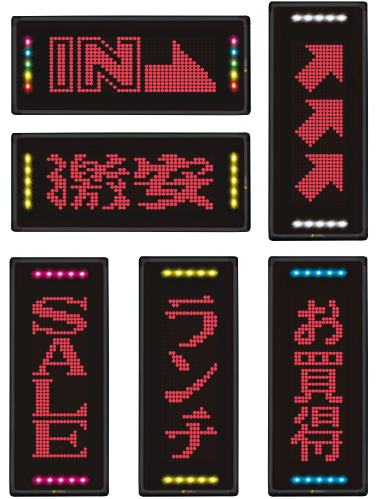

■きれいな文字表示

32階調で滑らかに表示します。

■コンパクトボディ

コンパクト・軽量だから小規模店舗や狭いスペースにも設置できます。

■USBメモリ採用

データ転送は、小型・軽量で持ち運びが容易なUSBメモリを採用しました。

<USB規格>USB2.0/USB1.1準拠*

*上記規格を満たすすべてのものについて動作を保証するものではありません。

■簡単リモコン操作

専用リモコンで簡単な操作が可能です。オリジナルメッセージも入力でき、使用頻度の高いメッセージは予めフレーズ集として本体に搭載されています。

■タイマー機能

イベントやタイムサービスなど、特定の曜日や時間帯に指定のメッセージを表示することができます。

■地域貢献フレーズ搭載

マナー・防犯メッセージ等、地域に貢献するフレーズを搭載。

飾りLEDで多彩な表現が可能

飾りLEDは、12種類の表示色と、5つの動作モード、5つの速度から選ぶことができます。

(飾りパターンイメージ)

(画面は合成イメージ)

上手に使ってさらにエコ 節電モード搭載

節電モード搭載で消費電力を抑えて表示することができます。

■指定フレーズ：自動表示
「節電営業中 このLED看板は省電力で表示中です。」

ワンタッチ操作で節電モード ON/OFF切り替え

機能3

節電モード 約19w(約6.2円/日)
通常モード 約26w(約8.5円/日)

*当社基準の条件により測定
(一般的に使用されているコンテンツを表示させた場合。)
*電気料金目安単価27円/kwh、1日12時間使用で試算

コンテンツ入力方法

■お客様がリモコンで入力

■お客様が販売店に依頼

販売店スタッフが 販売店に入力します 電話をします

本体仕様

品番	NS-RSD31W(両面)
表示サイズ	約190.4(W)×571.2(H)mm(縦置き時)
表示文字数	3文字1段(1文字:16×16ドット)
1文字あたりのドット構成	12×12、16×16ドット (文字サイズで表示文字数が変わります。)
表示部	表示色:赤色(1色)
飾り部	飾り色:12種類(カラー、バステル、3色、プリズム、レッド、グリーン、ブルー、シアン、マゼンタ、イエロー、パワ、アニメ) 飾りモード:各色5モード 飾り速度:5段階
輝度切り替え	自動切り替え(3段階) / 手動切り替え(8段階)
タイマー	営業タイマー / チャンネルタイマー / 優先タイマーによる表示開始・終了時刻の設定
外部I/F	USBポート
表示動作電圧	文章:83種類 イメージ:77種類
電源電圧	AC100V(50/60Hz)
消費電力	最大:約70W 待機時:約15W
環境条件	気温:-10~40℃ 相対湿度:10~90%(ただし結露しないこと)
外形寸法	約340(W)×820(H)×88(D)mm(縦置き時)
質量	約6.8kg
設置条件	屋外仕様