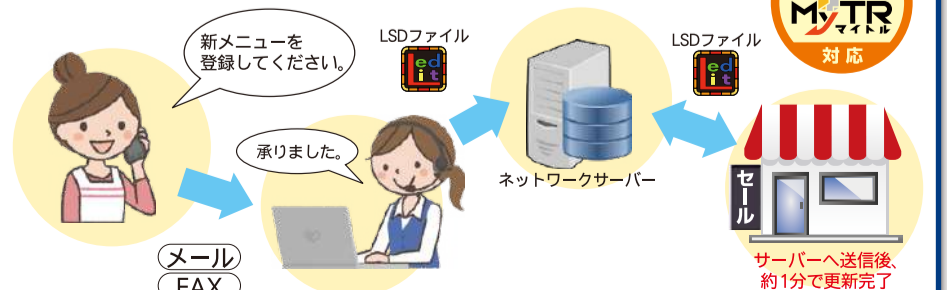

節電モード搭載で消費電力を抑えて表示することができます。

■指定フレーズ:自動表示

「節電営業中 このLED看板は省電力で表示中です。」

ワンタッチ操作で節電モードON/OFF切り替え

高効率LED球採用により **明るさUP! & 省エネ**

eco 実際の運用時 節電モード: 約**50W**(約17円/日) 通常モード: 約**90W**(約30円/日)
※当社基準の条件により測定 (一般的に使用されているコンテンツを表示させた場合。) ※電気料金目安単価27円/kw・h、1日12時間使用で試算

NEW コンテンツ配信システム「My TR」搭載

キャンペーン告知や新製品のオリジナルメッセージなどリアルタイムで情報提供できます。

※コンテンツ作成費・通信費が別途必要となります。※スグスマ2との併用はできません。