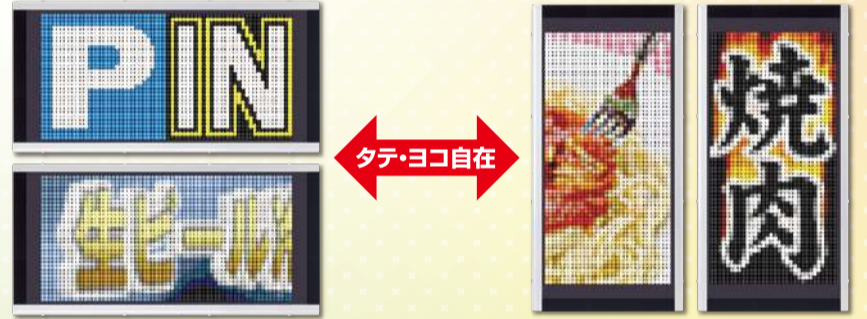

Grand EcoBan Color は

フルカラーLEDでアイキャッチ効果抜群

1,766mm

876mm

超高輝度! **超長寿命!** **さらに、省エネ!**

大きい&きれいな表示

クラス最大級!

超デカ表示画面

768mm
×
1,536mm

高精細! +32階調!

〈従来〉

〈階調有〉

※表示ドット数は32×64ドットです。
※テキスト入力を行う場合の階調フォントのサイズは20ドット・24ドットのみとなります。

さらに見やすい!
さらにきれい!

豊かな表現力で明るく目立つコンテンツ

文字から画像まで自由自在に表現!

タテ・ヨコ自在

RGB各色32階調、32,768色*で色鮮やかに表現します。
店舗・施設の雰囲気に合わせてアイキャッチが可能です。

*687億色中32,768色使用

〈画像は合成・イメージ〉

インターネット回線不要! 専用アプリケーション不要!

ラクラク・カンタン・楽しく♪ 思い立ったらすぐ送信!

スマートフォンやタブレットでLEDディスプレイの表示内容をすぐ、カンタンに書き換えが可能

画面イメージ