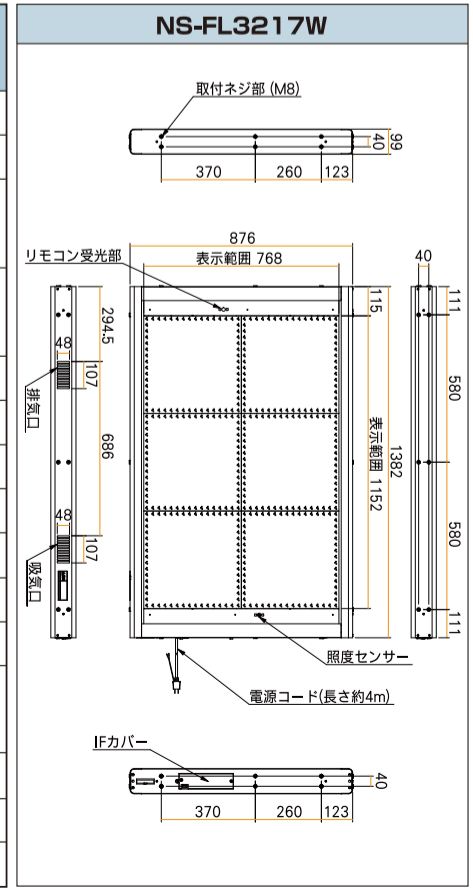

外観図(単位:mm)