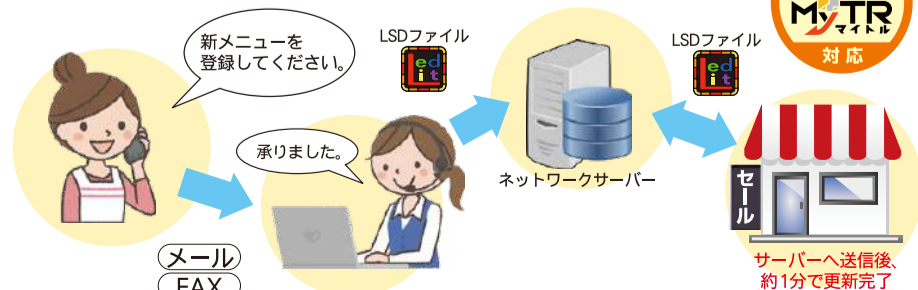

専用リモコンを忠実に再現しました。

4 外部信号出力

外部信号出力1/2のON-OFFを切り替えます。

画面イメージ

しっかり節電

エコ機能

「節電モード搭載」で電気代もお得!

通常モードに比べて消費電力約38%削減!

節電モード搭載で消費電力を抑えて表示することができます。

■指定フレーズ:自動表示
「節電営業中 このLED看板は省電力で表示中です。」

節電中

ワンタッチ操作で節電モードON/OFF切り替え

高効率LED球採用により 明るさUP! & 省エネ

eco

実際の運用時

節電モード: 約80w(約26円/日) 通常モード: 約130w(約43円/日)

※当社基準の条件により測定 (一般的に使用されているコンテンツを表示させた場合。) ※電気料金目安単価27円/kw・h、1日12時間使用で試算

NEW

コンテンツ配信システム「My TR」搭載

キャンペーン告知や新製品のオリジナルメッセージなどリアルタイムで情報提供できます。

※コンテンツ作成費・通信費が別途必要となります。※スグスマ2との併用はできません。