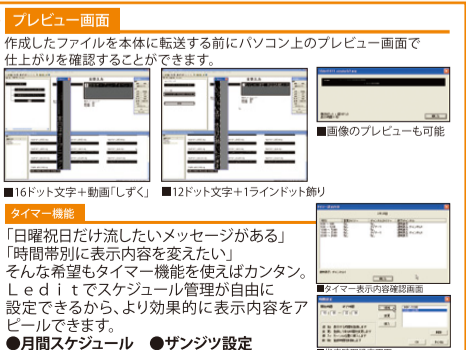

### 4 外部信号出力 NEW!

外部信号出力1/2のON-OFFを切り替えます。

## カンタン入力 Ledit

パソコンでカンタンな操作で各種設定が可能です。

文字画像入力・編集  
文字を入力すれば表示設定画面で「ランニング」「拡大ズームイン」「画面点滅」など各種設定が可能です。  
●画像との連動表示がカンタン  
指定のフォルダに専用動画を入れておけば、カンタンに文字と画像を連動表示できます。  
(1ドットライン飾り、しずく、桜、雪など)

※PC端末やネットワーク環境によっては、一部利用できない機能がござります。