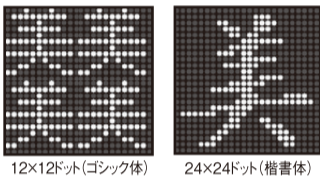

## 大きい&きれいな文字表示

クラス最大級!

### 超デカ文字

1文字あたり  
396mm  
×  
384mm

高精細! 24ドット+32階調

さらに見やすい!  
さらにきれい!

多彩! 文字構成&フォント

主張が伝わる  
看板です!

多彩な  
コンテンツ

文字から  
画像まで  
自由自在に  
表現!

タテ・ヨコ自在な画面は合成イメージ

NEW!

## チップ型LED搭載

超高輝度チップ型LEDが  
広範囲の視認性を実現。  
あらゆる方向から  
はっきり見えます。

チップ型LEDだから広い視野角で集客UP!!  
対向車線の車や歩行者にも、しっかりPRできます。

<イメージ>