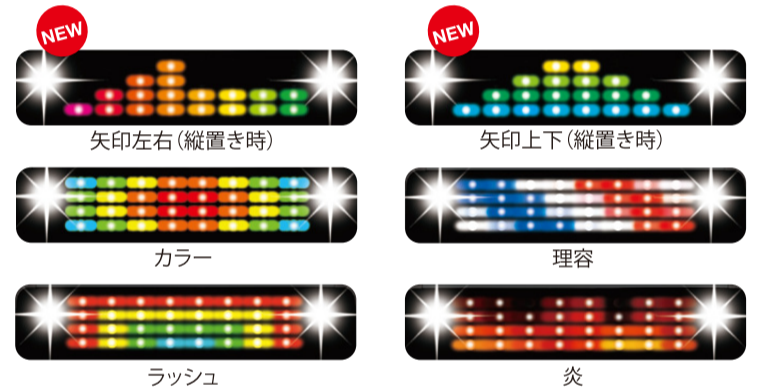

### 超デカ文字

1文字あたり  
396mm  
×  
384mm

高精細! 24ドット+32階調

さらに見やすい!  
さらにきれい!

多彩! 文字構成&フォント

主張が伝わる  
看板です!

多彩な  
コンテンツ

文字から  
画像まで  
自由自在に  
表現!

タテ・ヨコ自在な画面は合成イメージ

NEW!

## チップ型LED搭載

超高輝度チップ型LEDが  
広範囲の視認性を実現。  
あらゆる方向から  
はっきり見えます。

チップ型LEDだから広い視野角で集客UP!!  
対向車線の車や歩行者にも、しっかりPRできます。

<イメージ>

## アイキャッチ効果抜群! 「デコカラ」W搭載

RGB3in1フルカラーチップLEDを面発光することで豊かな表現が可能。店舗のイメージに合わせた華やかな表示に彩りを添えます。また、両端にハイパワーLEDを搭載し、アイキャッチ効果をさらに高めます。