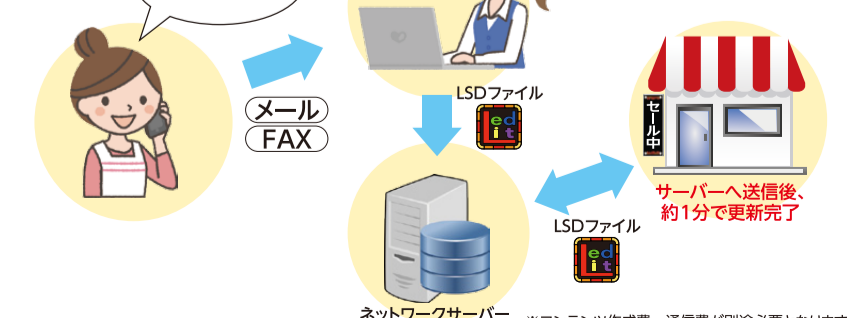

NEW コンテンツ配信システム「MyTR」対応

キャンペーン告知や新製品のオリジナルメッセージなどリアルタイムで情報提供できます。

※コンテンツ作成費・通信費が別途必要となります。 ※スグスマ2との併用はできません。