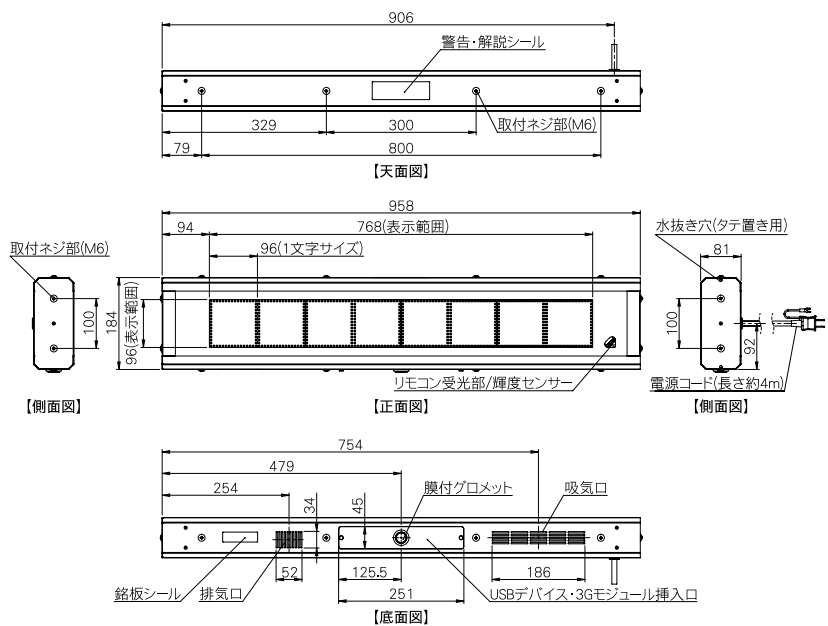

外形図

注意 安全にお使いいただくために
ご使用前に取扱説明書をよくお読みの上、正しくお使いください。
表示された正しい電源・電圧でお使いください。
故障や漏電の場合、感電するおそれがあります。

■本カタログの画面はハメコミ合成です。 ■商品及び表示等の色はカタログと多少異なる場合がありますので、ご了承ください。
■本商品及びサービスをご購入の際は、別途消費税が付加されますので、ご承知をお願いします。また、本カタログの内容及び仕様の一部を予告なく変更することがありますので、ご了承ください。

お問い合わせご相談は当社へどうぞ

株式会社 TBグループ
<http://www.tb-group.co.jp>

担当