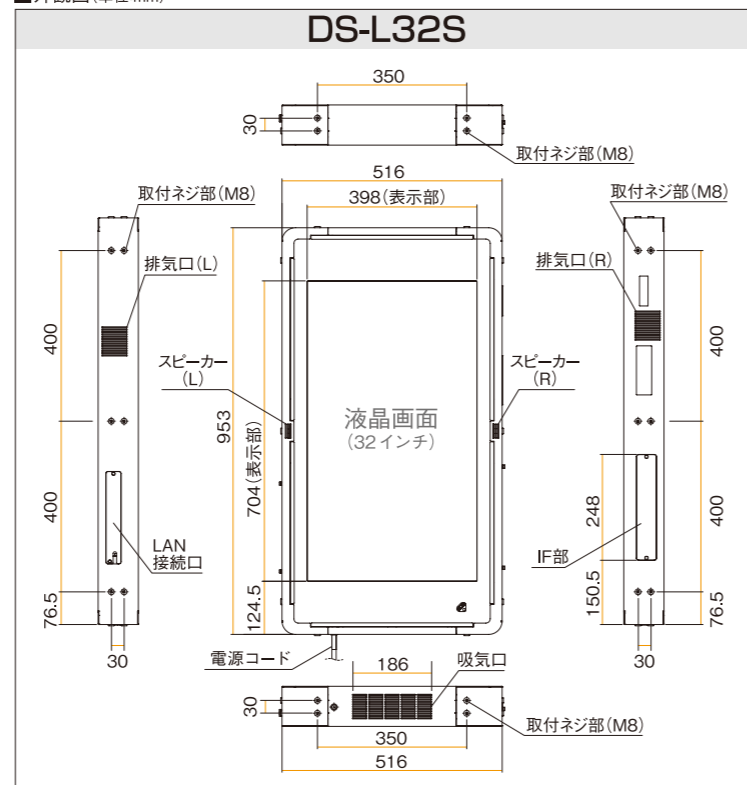

- ★1 推奨サイズ：1920x1080ピクセル(表示時に左回転) (最大解像度:約1600万画素) 注)画素数が大きいと表示できないことがあります。また切り替えに時間がかかります。
- ★2 推奨サイズ：1920x1080ピクセル(アスペクト比設定16:9) ●USBメモリは当社推奨メモリをご使用ください。★3 mpg1は再生できません。
- ★4 USB⇄SDカード変換アダプタによりSDカードを直接ご使用いただけます。★5 縦横比にかかわらず、液晶画面サイズに合わせて伸縮します。
- ★6 音声ファイルは画像と同時再生時のみ有効です。(単独もしくは動画と同時に再生することはできません。)

#### 仕様

液晶部	輝度	高輝度タイプ
	視野角	-80°~80°(水平方向) -80°~80°(垂直方向)
	画素数	768(W)×1366(H)
	アスペクト比	9:16
	コントラスト比	900:1
制御部	画面サイズ	32型液晶ディスプレイ(約426mm(W)×738mm(H)) (見寸394mm(W)×699mm(H))
	表示色	約1670万色
	対応メディア	USBメモリ(USB1.1 / 2.0)※1
	対応ファイル	[画像]jpg(推奨1920x1080ピクセル(表示時に左回転)(最大解像度:約1600万画素))※2※3 png(推奨1920x1080ピクセル(表示時に左回転)(最大解像度:約1600万画素))※2※3 [動画]mpg(mpeg2) / mp4(mpeg4 / H.264) (推奨:1920x1080ピクセル(アスペクト比設定16:9))※2※4 [音声]mp3(推奨ビットレート:128kbps 推奨サンプリングレート:44.1kHz)※2
	再生機能	スライドショー効果(jpgのみ):30/ターン、 スライドショー間隔:7段階(1、3、5、10、30、60、90秒)
その他	タイマー機能	あり
	内蔵スピーカー	3w 左右各1個
	消費電力	約110w
	待機電力	約10w
	外形寸法	約516mm(W)×953mm(H)×94mm(D)(本体のみ)
電源電圧	AC100V(50 / 60Hz)	
パネル素材	強化ガラス(4mm厚)	
環境条件	気温:-10℃~40℃ 相対湿度:10~90%(ただし結露しないこと)	
質量	約20.2kg(本体のみ)	
設置条件	屋外仕様	

#### ■外観図(単位:mm)

明るいデジタルサイネージ