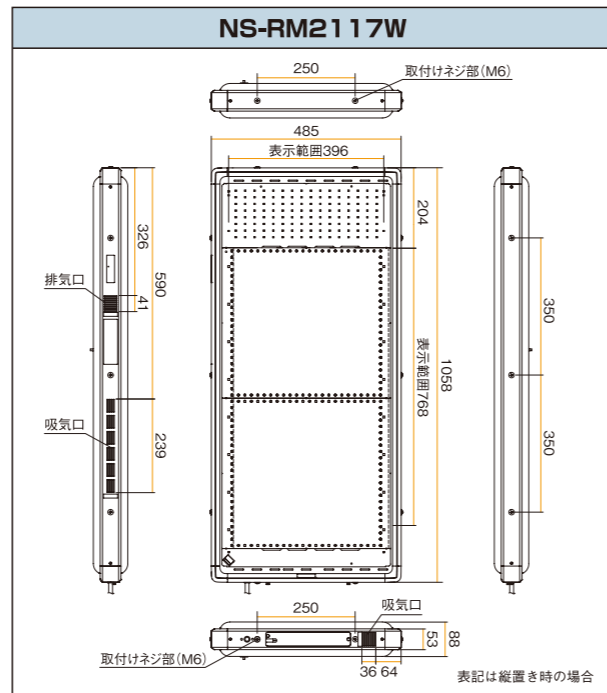

外観図(単位:mm)

■商品及び表示等の色はカタログと多少異なる場合がありますので、ご了承ください。
■本商品をご購入の際は、別途消費税が付加されますので、ご承知をお願いします。
また、本カタログは内容及び仕様の一部を予告なく変更することがありますので、ご了承ください。

注意 安全にお使いいただくために
ご使用前に取扱説明書をよくお読みの上、正しくお使いください。
表示された正しい電源・電圧でお使いください。
故障や漏電の場合、感電するおそれがあります。

お問い合わせご相談は当社へどうぞ

株式会社 TBグループ <http://www.tb-group.co.jp>

担当