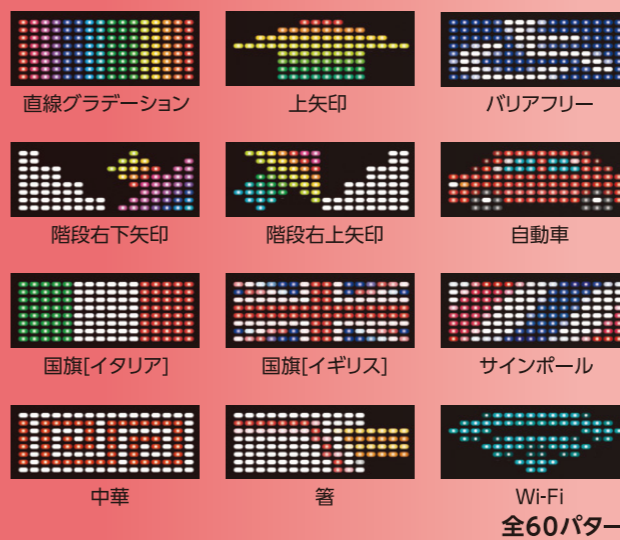

表現豊かなフルカラーデコモーション

明るい赤色LED 超省電力ディスプレイ

1. **新機能**
2. デコモーション アイキャッチ
   - 時刻自動補正機能
   - 編集アプリ LEDスマートリモコン