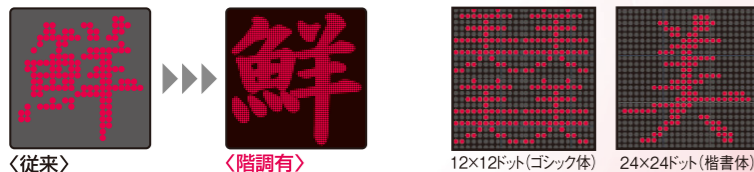

大きい&きれいな文字表示

1文字あたり
396mm×384mm

〈高精度! 24ドット+32階調〉〈多彩! 文字構成&フォント〉

12×12ドット(ゴシック体) 24×24ドット(楷書体)
■NS-RM2117W
12ドットで4文字2段(ゴシック)
24ドットで2文字1段(丸ゴシック・楷書体)
※16ドット(3文字) 20ドット(2.4文字)

NEW

時刻自動補正機能

時刻を自動的に補正します。正確な時刻を表示することが可能です。
※インターネットに接続している必要があります。

12:34

しっかり節電

電気代がお得になりました。

従来機と比べて消費電力約**13%削減!**

節電モードを使うとさらにお得に。

通常モードと比べて消費電力約**42%削減!**

エコバンデコ(2文字・両面)
節電モード搭載で消費電力を抑えて表示することができます。
■ドットライン(サブ飾り)LED:OFF(消灯)
■指定フレーズ:自動表示「節電営業中 このLED看板は省電力で表示中です。」

eco 実際の運用時
2文字・両面
節電モード:約42.7W(約14円/日)
通常モード:約74.5W(約25円/日)
※当社基準の条件により測定(一般的に使用されているコンテンツを表示させた場合。)
※電気料金目安単価27円/kwh、1日12時間使用で試算(両面モデル)