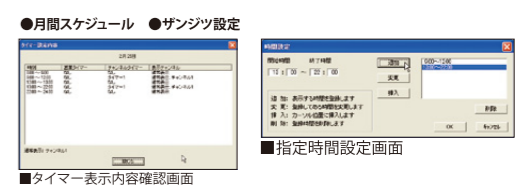

多彩なコンテンツ

文字から
画像まで
自由自在に
表現!

タテ・ヨコ自在<画面は合成イメージ>

カンタン入力 Ledit

パソコンでカンタンな操作で各種設定が可能です。

※PC端末やネットワーク環境によっては、一部ご利用できない機能がございます。

タイマー機能
「日曜祝日だけ流したいメッセージがある」「時間帯別に表示内容を変えたい」そんな希望もタイマー機能を使えばカンタン。Leditでスケジュール管理が自由に設定できるから、より効果的に表示内容をアピールできます。