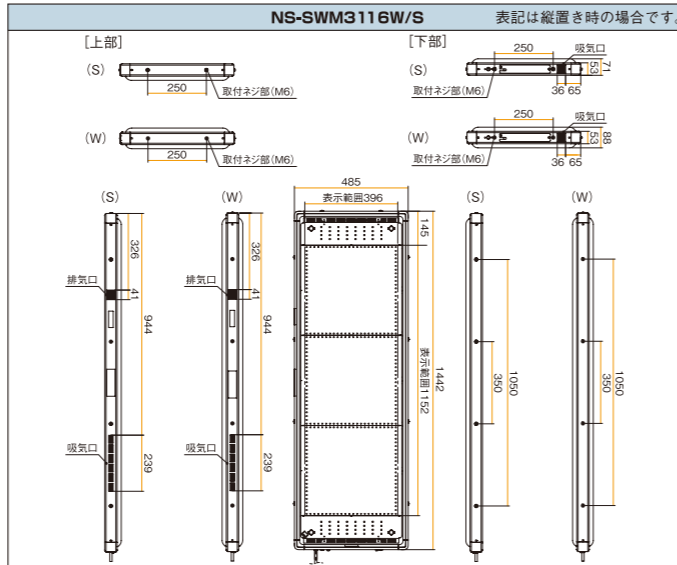

地域貢献フレーズ搭載

マナー・防犯メッセージ等、地域に貢献するフレーズを搭載。

外観図(単位:mm)

本体仕様

Table with specifications for NS-SWM3116S and NS-SWM3116W models, including display size, text capacity, and power consumption.

外部機器リンク機能 NEW!

接続入力
エコバンWRに接続した外部機器(スイッチなど)からの入力に応じてチャンネルを切り替えることができます。

クラス最大級!

超デカ文字

1文字あたり
396mm
×
384mm

高精細! 24ドット+32階調

さらに見やすい!
さらにきれい!

多彩! 文字構成&フォント

主張が伝わる
看板です!

■NS-SWM3116W-NS-SWM3116S
12ドットで6文字2段(ゴシック) 24ドットで3文字1段(丸ゴシック・楷書体)
※16ドット(4.5文字) 20ドット(3.6文字)