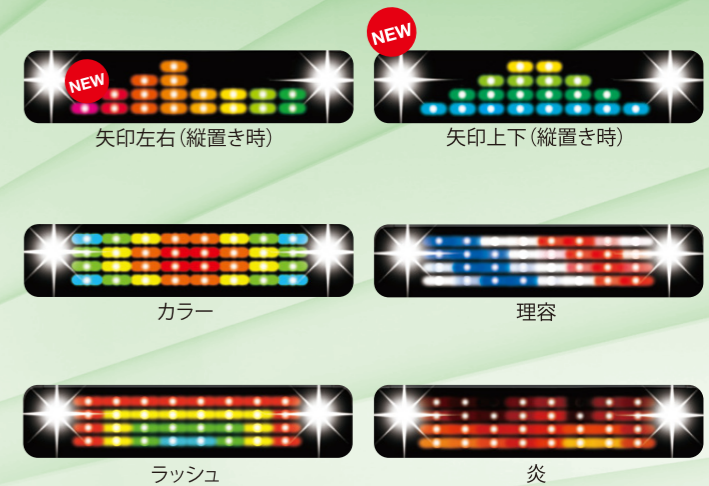

12×12ドット(ゴシック体) 24×24ドット(楷書体)

NEW! チップ型LED搭載

超高輝度チップ型LEDが
広範囲の視認性を実現。
あらゆる方向から
はっきり見えます。

チップ型LEDだから広い視野角で集客UP!!
対向車線の車や歩行者にも、しっかりPRできます。

アイキャッチ効果抜群! 「デコカラ」W搭載

RGB3in1フルカラーチップLEDを面発光することで豊かな表現が可能。店舗のイメージに合わせた華やかな表示に彩りを添えます。また、両端にハイパワーLEDを搭載し、アイキャッチ効果をさらに高めます。

インターネット回線不要!
専用アプリケーション不要!

ラクラク・カンタン・楽しく♪思い立ったらすぐ送信!

スマートフォンやタブレットでLEDディスプレイの表示内容をすぐ、カンタンに書き換えが可能

1 メッセージの送信 NEW!

メッセージを入力し、文字の太さと動作モード・速度、表示時間を選択して「送信」を押します。
【文字の太さ選択】標準フォントと太字を選択できます。
【動作モード・速度選択】メッセージの表示方法・速度を選択できます。
【表示時間選択】スグスマのみ表示(1~60分および連続指定可)
通常文+スグスマ(通常文表示に加えスグスマメッセージ表示)*
※通常文+スグスマを有効にするには、表示機のch250のチャンネル表示を○にしてください。