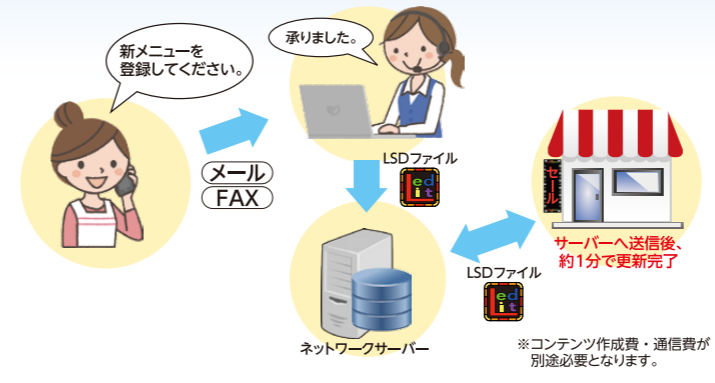

外部信号出力

エコバンWRに接続した外部機器を制御することができます。(外部機器は2つ接続可能)

※外部機器を接続するには制御ボックスが必要となります。
※接続する外部機器は別途電源を準備する必要があります。
※接続する外部機器によって、信号変換器が必要となります。

注意
安全にお使いいただくために
ご使用前に取扱説明書をよくお読みの上、正しくお使いください。
表示された正しい電源・電圧でお使いください。
故障や漏電の場合、感電するおそれがあります。

少ない電気で明るく光る 経済的ディスプレイ

スマホでカンタン! メッセージ自由自在!

約30%消費電力削減!

コンテンツ配信システム「MyTR」搭載

キャンペーン告知や新製品のオリジナルメッセージなどリアルタイムで情報提供できます。

両面 NS-SWM3116W 3文字1段 24ドット
片面 NS-SWM3116S 6文字2段 12ドット

商品及び表示等の色はカタログと多少異なる場合がありますので、ご了承ください。
本商品をご購入の際は、別途消費税が附加されますので、ご了承をお願いします。
また、本カタログは内容及び仕様の一部を予告なく変更することがありますので、ご了承ください。