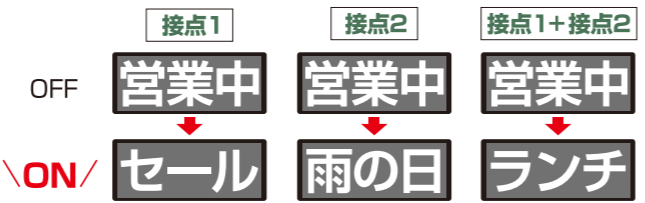

地域貢献フレーズ搭載

マナー・防犯メッセージ等、地域に貢献するフレーズを搭載。

外観図(単位:mm)

本体仕様

Table with specifications for NS-SWM3116S and NS-SWM3116W models, including display size, text capacity, and power consumption.

外部機器リンク機能 NEW!

接続入力
エコバンWRに接続した外部機器(スイッチなど)からの入力に応じてチャンネルを切り替えることができます。

少ない電気で明るく光る 経済的ディスプレイ

スマホでカンタン! メッセージ自由自在!

約30%消費電力削減!

コンテンツ配信システム「MyTR」搭載

キャンペーン告知や新製品のオリジナルメッセージなどリアルタイムで情報提供できます。

両面 NS-SWM3116W 3文字1段 24ドット
片面 NS-SWM3116S 6文字2段 12ドット

商品及び表示等の色はカタログと多少異なる場合がありますので、ご了承ください。
本商品をご購入の際は、別途消費税が附加されますので、ご了承をお願いします。
また、本カタログは内容及び仕様の一部を予告なく変更することがありますので、ご了承ください。