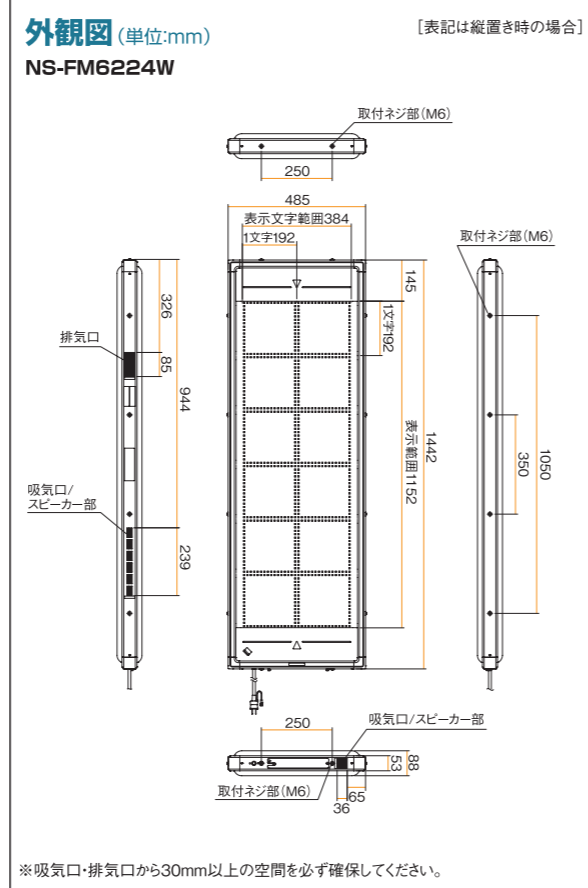

他にも便利なこんな機能

USBメモリ採用
データ転送は、小型・軽量で持ち運びが容易なUSBメモリを採用しました。
<USB規格>
USB2.0/USB1.1準拠*
※上記規格を満たすすべてのものについて動作を保証するものではありません。

時刻自動補正機能
時刻を自動的に補正します。正確な時刻を表示することが可能です。
※インターネットに接続している必要があります。

12:34

コンテンツ入力方法

■お客様がスマートフォン・タブレット・PCで入力

有線LAN
無線LAN

■お客様が販売店に依頼

販売店スタッフが訪問します

販売店に連絡をします

外部機器リンク機能

■接点入力
GRAVO LiteLに接続した外部機器(スイッチなど)からの入力に応じてチャンネルを切り替えることができます。

OFF 営業中 営業中 営業中
ON/セール 雨の日 ランチ

■外部信号出力
GRAVO LiteLに接続した外部機器を制御することができます。(外部機器は2つ接続可能)

例:電子音報知器、回転灯を接続した場合。
電子音報知器 出庫中
回転灯

ワンタッチ切替
専用リモコンのボタン、スグスマ4の画面タッチ操作で外部信号出力ON/OFFの切替ができます。

チャンネル連動切替
チャンネル連動を設定したチャンネル表示中に外部機器がオンになります。

※接続する外部機器は別途電源を準備する必要があります。
※接続する外部機器によって、信号変換器が必要になります。

本体仕様

NS-FM6224W (6文字2段表示機)	
表示サイズ	約384(W)×1,152(H)mm(縦置き時)
表示文字数	6文字2段(1文字サイズが16ドットの時)
使用ドット数	6,144 個
発光素子	超高輝度LED
表示部	表示色:RGB各色32階調(32,768色使用)
輝度切り替え	自動切り替え(3段階)/手動切り替え(8段階)
タイマー	営業タイマー/チャンネルタイマー/ 優先タイマーによる表示開始・終了時刻の設定
外部I/F	① USB ポート ② 無線LAN(IEEE802.11b/g/n)、有線LAN
スピーカー	4W 左右各1個
表示動作数	文章:83種類 イメージ:77種類
電源電圧	AC100V(50/60Hz)
消費電力	約410W 待機時:約40W
環境条件	気温:-10~40℃ 相対湿度:10~90%(ただし結露しないこと)
外形寸法	約485(W)×1,442(H)×88(D)mm
質量	約17.1kg
設置状況	屋外仕様

■ オプション USBメモリ/専用スタンド縦型/無線LANルータ/LTEモバイルルータ

Fullcolor LED Signage
RASTER COLOR
GRAVO Lite M

NS-FM6224W(3文字タイプ)

- 屋外仕様
- 両面仕様
- チップ型フルカラーLED
- RGB32階調
- 32ドットフォント
- タテ・ヨコ自在
- USBメモリ対応
- 節電モード
- 通信対応Wi-Fi標準搭載
- スグスマ4対応
- LEDスマートリモコン対応
- RSS対応

特許取得済

注意 安全にお使いいただくために
ご使用前に取扱説明書をよくお読みの上、正しくお使いください。
表示された正しい電源・電圧でお使いください。
故障や漏電の場合、感電するおそれがあります。

■画面は全てハメコみ合成です。
■商品及び表示等の色はカタログと多少異なる場合がありますので、ご了承ください。
■本商品をご購入の際は、別途消費税が加算されますので、ご承知ください。
また、本カタログは内容及び仕様の一部を予告なく変更することがありますので、ご了承ください。
■記載されている製品名等の固有名称は各社の登録商標または商標です。

TBグループ <https://www.tb-group.co.jp>
〒113-0033 東京都文京区本郷3-26-6 NREG本郷三丁目ビル TEL:03-5684-2330

お問い合わせはこちらへ