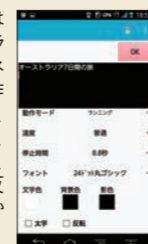

④ スマートリモコン機能

スマホやタブレットに表示されたリモコンのボタンを押すことで、専用リモコンと同じ操作が可能となります。高所などリモコンが効きにくい場所でも安定したリモコン操作が行えます。

⑤ 外部信号出力

外部信号出力1/2のON-OFFを切り替えます。

画面イメージ

スマホやタブレットですぐカンタンに音声を送信できます。

専用リモコンを忠実に再現しています。

今なら個室空いています!

1 スマホでカンタン文字入力

文字入力はメール感覚でラク!チャンネル毎に動作モード83種類、速度5段階、フォント選択、修飾(太字・反転・影・点滅)から設定可能。

2 文字と写真の重ね表示

スマホで撮影した写真を表示。写真の部分拡大や、トリミングして文字の背景に表示できます。

3 表示設定・スケジュール機能

表示したい時間帯をスケジュール管理。営業/チャンネル/輝度タイマーが設定できます。

- 表示データ送信、受信
- 時刻送信
- スグスマ4