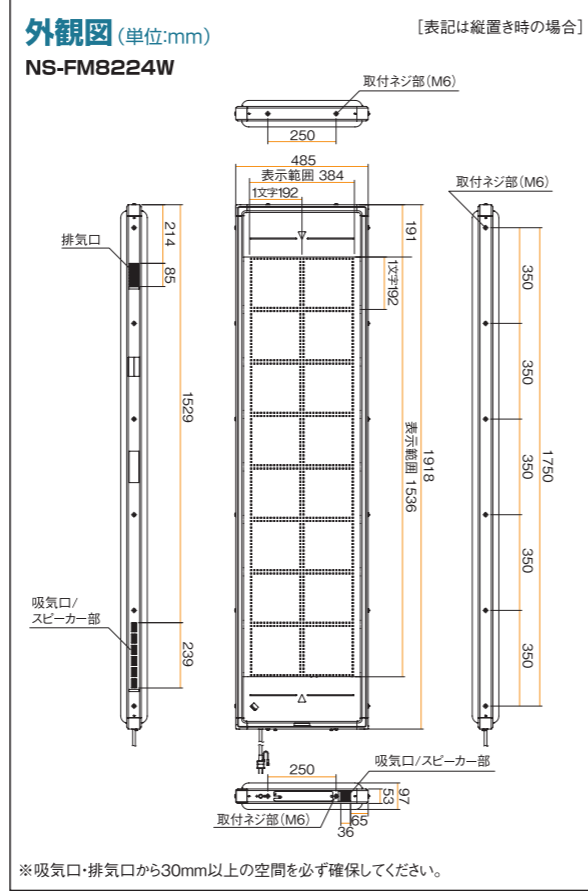

他にも便利なこんな機能

USBメモリ採用
データ転送は、小型・軽量で持ち運びが容易なUSBメモリを採用しました。
<USB規格>
USB2.0/USB1.1準拠*
※上記規格を満たすすべてのものについて動作を保証するものではありません。

時刻自動補正機能
時刻を自動的に補正します。正確な時刻を表示することが可能です。
※インターネットに接続している必要があります。

12:34

コンテンツ入力方法

■お客様がスマートフォン・タブレット・PCで入力

有線LAN
無線LAN

■お客様が販売店に依頼

販売店スタッフが訪問します

販売店に連絡をします

外部機器リンク機能

■接点入力
GRAVO LiteLに接続した外部機器(スイッチなど)からの入力に応じてチャンネルを切り替えることができます。

接点1 接点2 接点1+接点2

OFF 営業時間 営業時間 営業時間

ON/ 先行販売 全品半額 ディナー

■外部信号出力
GRAVO LiteLに接続した外部機器を制御することができます。(外部機器は2つ接続可能)

例:電子音報知器、回転灯を接続した場合。

電子音報知器
回転灯

出庫注意

ワンタッチ切替
専用リモコンのボタン、スグスマ4の画面タッチ操作で外部信号出力ON/OFFの切替ができます。

チャンネル連動切替
チャンネル連動を設定したチャンネル表示中に外部機器がオンになります。

※接続する外部機器は別途電源を準備する必要があります。
※接続する外部機器によって、信号変換器が必要になります。

本体仕様

NS-FM8224W (8文字2段表示機)	
表示サイズ	約384(W)×1,536(H)mm(縦置き時)
表示文字数	8文字2段(1文字サイズが16ドットの時)
使用ドット数	8,192 個
発光素子	超高輝度LED
表示部	表示色:RGB各色32階調(32,768色使用)
輝度切り替え	自動切り替え(3段階)/手動切り替え(8段階)
タイマー	営業タイマー/チャンネルタイマー/ 優先タイマーによる表示開始・終了時刻の設定
外部I/F	① USB ポート ② 無線LAN(IEEE802.11b/g/n)、有線LAN
スピーカー	4W 左右各1個
表示動作数	文章:83種類 イメージ:77種類
電源電圧	AC100V(50/60Hz)
消費電力	約550W 待機時:約50W
環境条件	気温:-10~40℃ 相対湿度:10~90%(ただし結露しないこと)
外形寸法	約485(W)×1,918(H)×88(D)mm
質量	約22.1kg
設置状況	屋外仕様

■オプション USBメモリ/専用スタンド縦型/無線LANルーター/LTEモバイルルーター

Fullcolor LED Signage
RASTER COLOR
GRAVO Lite L
NS-FM8224W(4文字タイプ)

- 屋外仕様
- 両面仕様
- チップ型フルカラーLED
- RGB32階調
- 32ドットフォント
- タテ・ヨコ自在
- USBメモリ対応
- 節電モード
- 通信対応Wi-Fi標準搭載
- スグスマ4対応
- LEDスマートリモコン対応
- RSS対応

特許取得済

注意 安全にお使いいただくために
ご使用前に取扱説明書をよくお読みの上、正しくお使いください。
表示された正しい電源・電圧でお使いください。
故障や漏電の場合、感電するおそれがあります。

■画面は全てハモミ合成です。
■商品及び表示等の色はカタログと多少異なる場合がありますので、ご了承ください。
■本商品をご購入の際は、別途消費税が附加されますので、ご承知ください。
■また、本カタログは内容及び仕様の一部を予告なく変更することがありますので、ご了承ください。
■記載されている製品名等の固有名称は各社の登録商標または商標です。

TBグループ <https://www.tb-group.co.jp>
〒113-0033 東京都文京区本郷3-26-6 NREG本郷三丁目ビル TEL: 03-5684-2330

お問い合わせはこちらへ

TBG2408-0000

※画面は合成・イメージです。