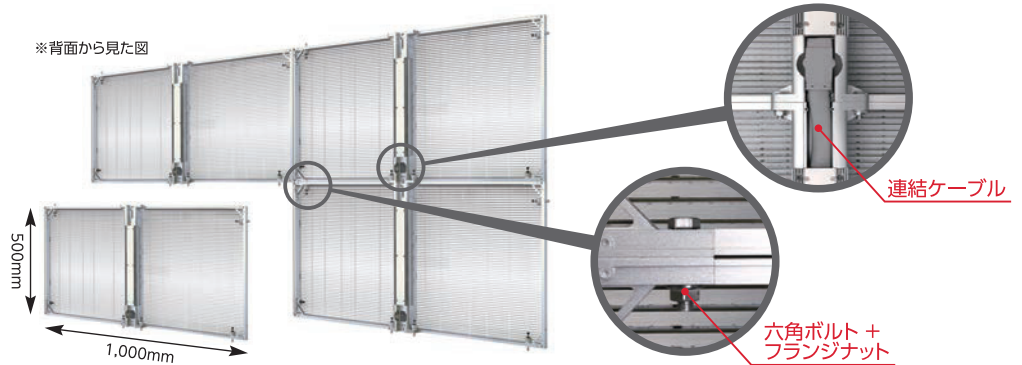

システム構成

専用ソフト(パソコンにインストールする必要があります)で設定したコンテンツをUSBメモリまたはLAN通信により本体に転送します。

USB転送

LAN転送

主な特徴

高透過性

LEDを実装した基板を格子状に配置することにより屋内に外光を取り込むことができ、閉塞感を軽減します。

超高輝度

日中でも明るく、窓にはっきりと映像が浮かび上がる様子はインパクト抜群です。

超軽量

1台あたり約7.9kgと軽量で、建物への負担も少なく、また取付や接続も簡単に施工性に優れています。

安心の屋内設置

屋内側から外側に向けて窓越しに設置するため、屋外広告物法の範囲外となります。

(景観条例等に抵触する場合がありますので、事前にご確認ください)

電気代イメージ

約 **55** 円/日

※当社基準の条件により測定(一般的に使用されるコンテンツを表示させた場合) ※電気料金目安単価27円/kw・h 1日12時間使用で試算 ※1台使用の場合

連結例 (2×2台)

本体の連結は、六角ボルトとフランジナットで固定し、中央の連結ケーブルを取り付けるだけの簡単設計。

仕様 (1台あたり)

品番	ND-FB1041S
表示サイズ	約 1,000 × 500 mm
解像度	96 × 48 dot
ピッチ(間隔)	10.42 × 10.42 mm
LEDタイプ	SMD 3 in 1
透過率	82%
輝度	約 5,000 cd/m ²
電源電圧	AC100 ~ 200 v (50/60 Hz)
消費電力	最大 420 W
動作温度	気温: -10 ~ 40 °C 相対湿度: 10 ~ 90 % (ただし結露しないこと)
外形寸法	約 1,000 (W) × 500 (H) × 77.5 (D) mm
重量	約 7.9 kg (リア面用アクリル板取付時)
設置条件	屋内仕様