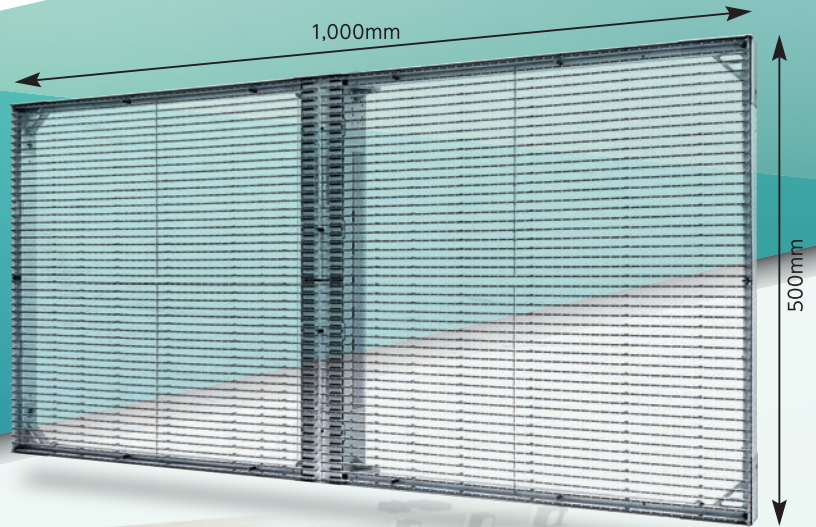

窓がディスプレイに! 空中店舗でも魅力が伝わる

アド×マド!

シースルーLEDディスプレイ

品番: ND-FB1041S

透過型

屋内設置

10.42mm
ピッチ

店舗・施設の窓を有効活用。

屋内に採光を取り入れながら
屋外へ向けて明るい映像でPR!

縦横に拡張自在で、2階以上の
空中店舗にもおすすめです!

※画面は合成・イメージ

導入事例

宿泊施設

ホテルの2階(窓越し)に設置。
注目度が格段に向上し、店舗の認知度が高まりました。

実際の映像を動画でご覧いただけます

<https://youtu.be/V7YMu9ierpg>

システム構成

専用ソフト(パソコンにインストールする必要があります)で設定したコンテンツをUSBメモリまたはLAN通信により本体に転送します。

USB転送

LAN転送

主な特徴

高透過性

LEDを実装した基板を格子状に配置することにより屋内に外光を取り込むことができ、閉塞感を軽減します。

超高輝度

※当社基準の条件により測定(一般的に使用されるコンテンツを表示させた場合) ※電気料金目安単価27円/kw・h 1日12時間使用で試算 ※1台使用の場合

連結例 (2×2台)

本体の連結は、六角ボルトとフランジナットで固定し、中央の連結ケーブルを取り付けるだけの簡単設計。

仕様 (1台あたり)

品番	ND-FB1041S
表示サイズ	約 1,000 × 500 mm
解像度	96 × 48 dot
ピッチ(間隔)	10.42 × 10.42 mm
LEDタイプ	SMD 3 in 1
透過率	82%
輝度	約 5,000 cd/m ²
電源電圧	AC100 ~ 200 v (50/60 Hz)
消費電力	最大 420 W
動作温度	気温: -10 ~ 40 °C 相対湿度: 10 ~ 90 % (ただし結露しないこと)
外形寸法	約 1,000 (W) × 500 (H) × 77.5 (D) mm
重量	約 7.9 kg (リア面用アクリル板取付時)
設置条件	屋内仕様