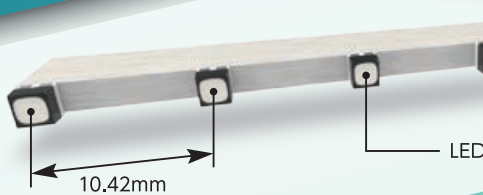

窓がディスプレイに! 空中店舗でも魅力が伝わる

アド×マド!

シースルーLEDディスプレイ

品番: ND-FB1041S

透過型

屋内設置

10.42mm
ピッチ

店舗・施設の窓を有効活用。

屋内に採光を取り入れながら
屋外へ向けて明るい映像でPR!

縦横に拡張自在で、2階以上の
空中店舗にもおすすめです!

※画面は合成・イメージ

導入事例

宿泊施設

ホテルの2階(窓越し)に設置。
注目度が格段に向上し、店舗の認知度が高まりました。

実際の映像を動画でご覧いただけます

<https://youtu.be/V7YMu9ierpg>

銀行

専用コントローラー

フルカラー
LEDディスプレイ
コントローラー

MADE IN JAPAN

DC-Y326

1. 設置サイズに合わせてコンテンツの解像度を自由に設定
   - 高画質な画像と滑らかなテロップ文字を組み合わせることで表現
2. ※本製品は、弊社製LEDディスプレイとの組み合わせで使用する専用コントローラーです。

システム構成

専用ソフト(パソコンにインストールする必要があります)で設定したコンテンツをUSBメモリまたはLAN通信により本体に転送します。

USB転送

LAN転送