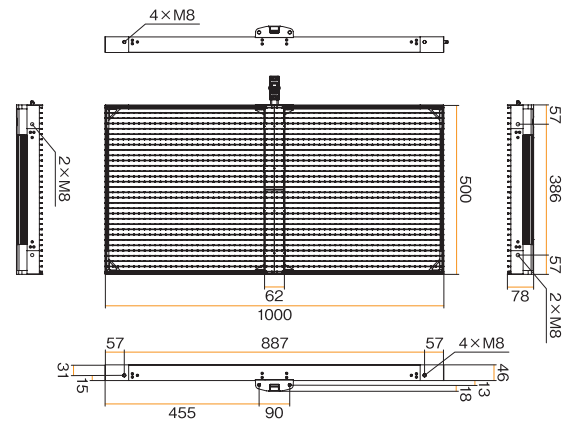

外観図 (単位: mm)

■商品及び表示等の色はカタログと多少異なる場合がありますので、ご了承ください。
■本商品をご購入の際は、別途消費税が附加されますので、ご承知をお願いします。
また、本カタログは内容及び仕様の一部を予告なく変更することがありますので、ご了承ください。

注意

安全にお使いいただくために

ご使用前に取扱説明書をよくお読みの上、正しくお使いください。
表示された正しい電源・電圧でお使いください。
故障や漏電の場合、感電するおそれがあります。

株式会社 TBグループ

<http://www.tb-group.co.jp>

お問い合わせご相談は当社へどうぞ

担当