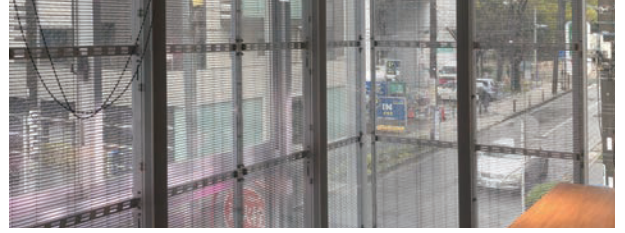

窓がディスプレイに! 空中店舗でも魅力が伝わる

アド×マド!

シースルーLEDディスプレイ

品番: ND-FB1041S

透過型

屋内設置

10.42mm
ピッチ

店舗・施設の窓を有効活用。

屋内に採光を取り入れながら
屋外へ向けて明るい映像でPR!

縦横に拡張自在で、2階以上の
空中店舗にもおすすめです!

※画面は合成・イメージ

導入事例

宿泊施設

ホテルの2階(窓越し)に設置。
注目度が格段に向上し、店舗の認知度が高まりました。

実際の映像を動画でご覧いただけます

<https://youtu.be/V7YMu9ierpg>

日中でも明るく、窓にはっきりと映像が浮かび上がる様子はインパクト抜群です。

超軽量

1台あたり約7.9kgと軽量で、建物への負担も少なく、また取付や接続も簡単に施工性に優れています。

安心の屋内設置

屋内側から外側に向けて窓越しに設置するため、屋外広告物法の範囲外となります。

(景観条例等に抵触する場合がありますので、事前にご確認ください)

電気代イメージ

約 **55** 円/日